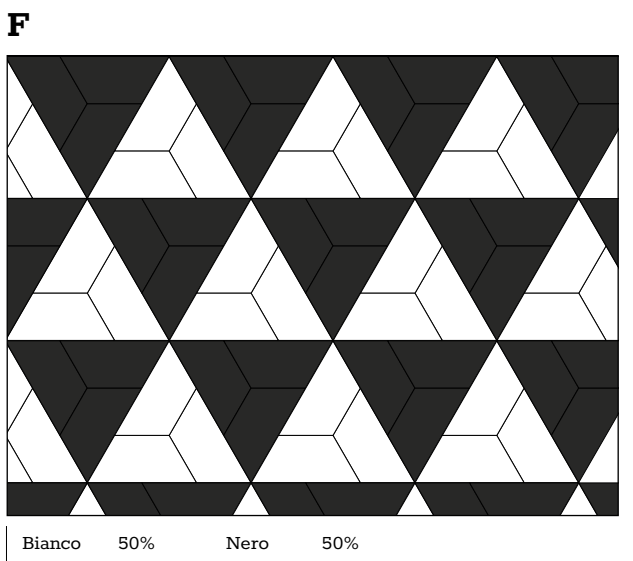

Talco

Indaco

Celestial

Mint

Teal

TRA1670
23x10 9"x4"

TRA1683
23x10 9"x4"

TRA1681
23x10 9"x4"

TRA1680
23x10 9"x4"

TRA1682
23x10 9"x4"

Soluzioni di posa/Laying patterns

Bianco 100%

Bianco 100%

Bianco 50% Nero 50%

Bianco 50% Nero 50%

Bianco 33% Grigio 33% Nero 33%

Bianco 50% Nero 50%

Bianco 50% Nero 50%

Bianco 33% Grigio 33% Nero 33%

Pezzi Speciali/Special Trims

													
		Pomice	Cemento	Lavagna	Seta	Tufo	Lino	Talco	Indaco	Celestial	Mint	Teal	
Terminale 	Terminale 4x30 1.6"x12"		TER/TRA.PO	TER/TRA.CE	TER/TRA.LA	TER/TRA.SE	TER/TRA.TU	TER/TRA.LI	TER/TRA.TA	TER/TRA.IN	TER/TRA.CL	TER/TRA.MI	TER/TRA.TE
	Ang. Esterno Terminale 2x4 0.8"x1.6"		SGT/TRA.PO	SGT/TRA.CE	SGT/TRA.LA	SGT/TRA.SE	SGT/TRA.TU	SGT/TRA.LI	SGT/TRA.TA	SGT/TRA.IN	SGT/TRA.CL	SGT/TRA.MI	SGT/TRA.TE
	Ang. Specchio Terminale 4x4 1.6"x1.6"		AST/TRA.PO	AST/TRA.CE	AST/TRA.LA	AST/TRA.SE	AST/TRA.TU	AST/TRA.LI	AST/TRA.TA	AST/TRA.IN	AST/TRA.CL	AST/TRA.MI	AST/TRA.TE
Matita 	Matita 1,5x30 0.6"x12"		MAT/TRA.PO	MAT/TRA.CE	MAT/TRA.LA	MAT/TRA.SE	MAT/TRA.TU	MAT/TRA.LI	MAT/TRA.TA	MAT/TRA.IN	MAT/TRA.CL	MAT/TRA.MI	MAT/TRA.TE
	Sguscio Matita 1,5x1,5 0.6"x0.6"		SGM/TRA.PO	SGM/TRA.CE	SGM/TRA.LA	SGM/TRA.SE	SGM/TRA.TU	SGM/TRA.LI	SGM/TRA.TA	SGM/TRA.IN	SGM/TRA.CL	SGM/TRA.MI	SGM/TRA.TE
Quarter Round 	Quarter Round 3x30 1.2"x12"		QR/TRA.PO	QR/TRA.CE	QR/TRA.LA	QR/TRA.SE	QR/TRA.TU	QR/TRA.LI	QR/TRA.TA	QR/TRA.IN	QR/TRA.CL	QR/TRA.MI	QR/TRA.TE
	Ang. Quarter Round 3x3 1.2"x1.2"		AQ/TRA.PO	AQ/TRA.CE	AQ/TRA.LA	AQ/TRA.SE	AQ/TRA.TU	AQ/TRA.LI	AQ/TRA.TA	AQ/TRA.IN	AQ/TRA.CL	AQ/TRA.MI	AQ/TRA.TE
Profilo Jolly 	Profilo Jolly 1,3x30 0.4"x12"		PJ/1632	PJ/1633	PJ/1639	PJ/1631	PJ/1638	PJ/1637	PJ/1630	PJ/1643	PJ/1641	PJ/1640	PJ/1642
	Angolo Profilo Jolly 1,3x1,3 0.4"x0.4"		AP/1672	AP/1673	AP/1679	AP/1671	AP/1678	AP/1677	AP/1670	AP/1683	AP/1681	AP/1680	AP/1682