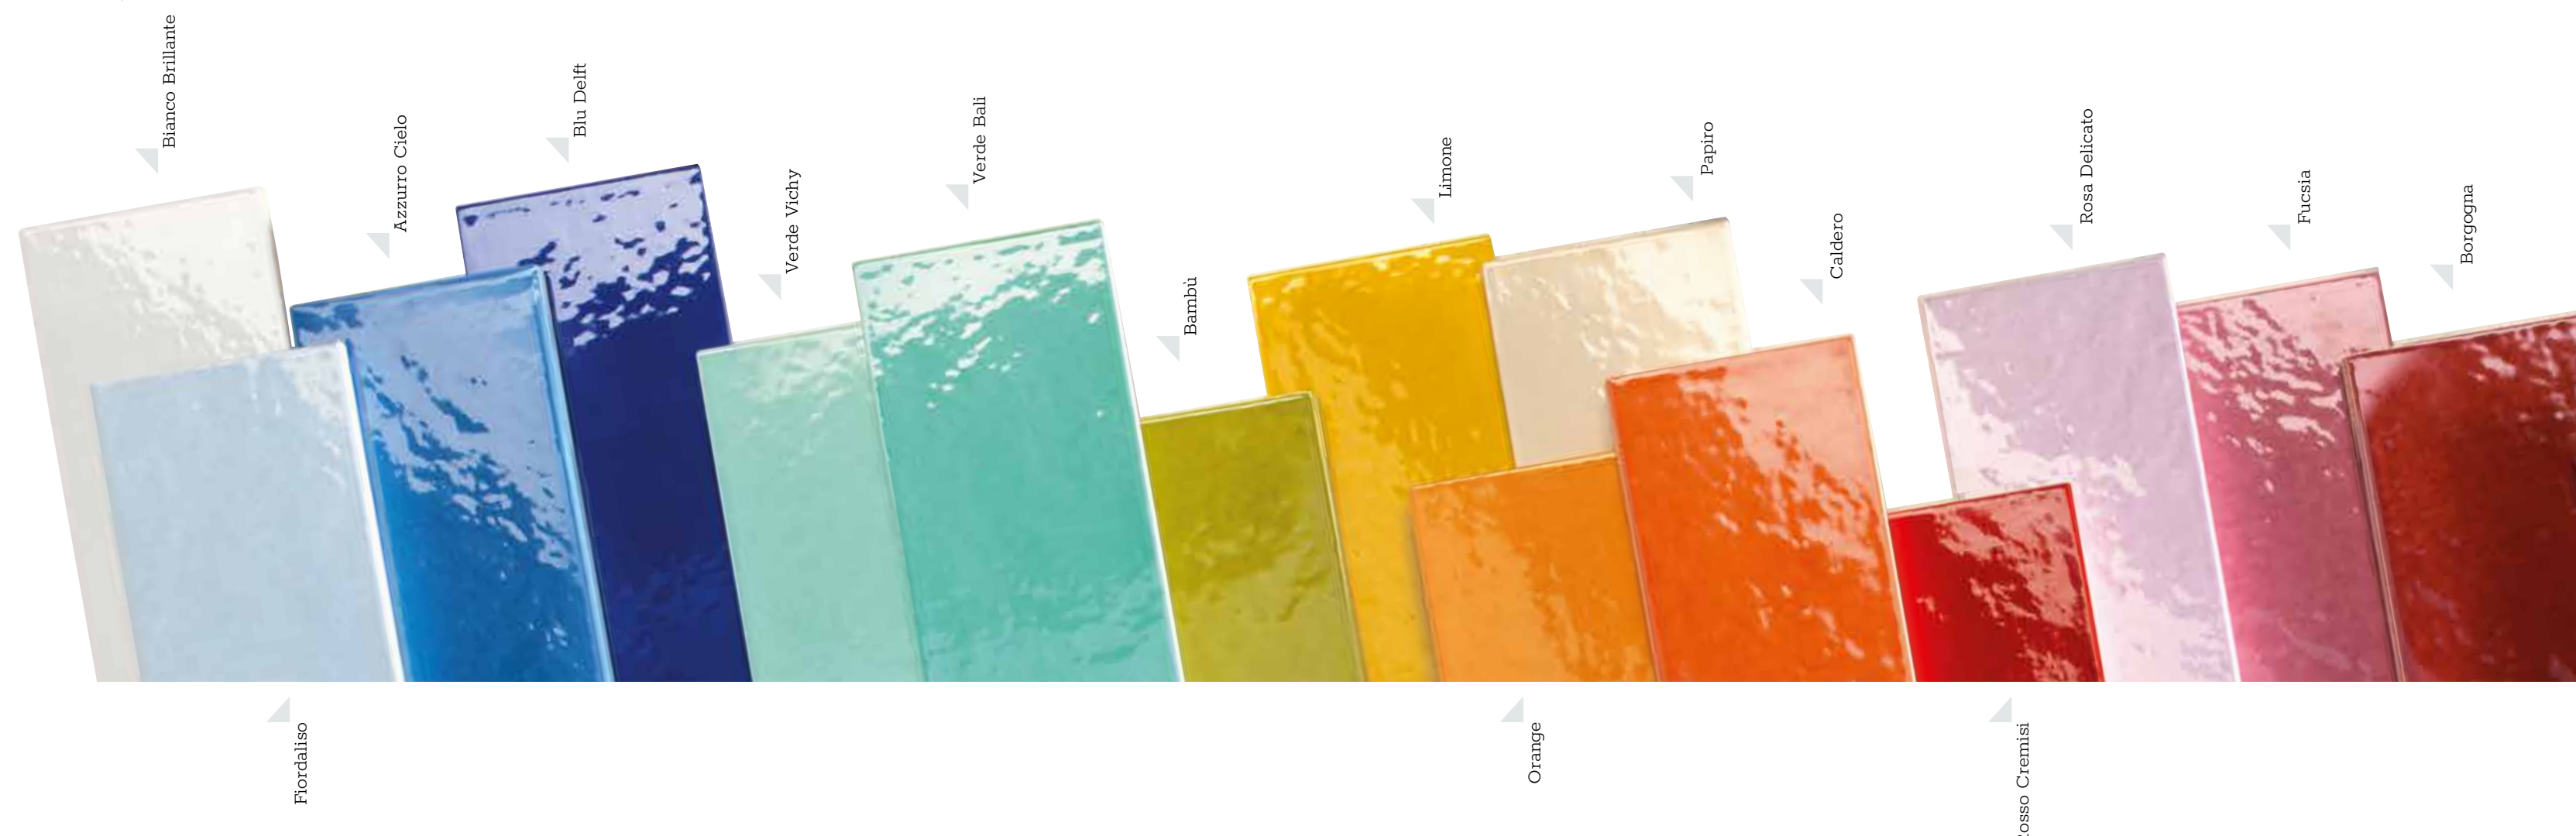

Soleil

- 1
Borgogna 475
10x30 4"x12"
- 2
Papiro 485
10x30 4"x12"
- 3
Rubino 3609
30x30 12"x12"

Soleil

- 1
Blu Delf 481
10x30 4"x12"
- 2
Fiordaliso 489
10x30 4"x12"
- 3
Azzurro Cielo 483
10x30 4"x12"
- 4
Blu Royal 3531
30x30 12"x12"

482
10x30 4"x12"

Borgogna

475
10x30 4"x12"

Fucsia

480
10x30 4"x12"

Rosa Delicato

478
10x30 4"x12"

Blu Delft