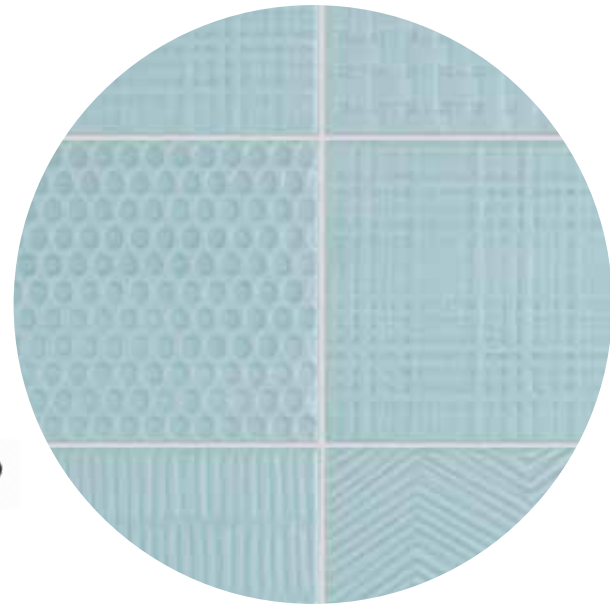

disponibile in tutti i colori
available in all colours

FLOGRA.SN Floor Graffiti Snow
FLOGRA.AL Floor Graffiti Almond
FLOGRA.CA Floor Graffiti Camel
FLOGRA.MO Floor Graffiti Moka
FLOGRA.SM Floor Graffiti Smoke
FLOGRA.CL Floor Graffiti Cloud
FLOGRA.IN Floor Graffiti Ink
FLOGRA.TE Floor Graffiti Teal
FLOGRA.MI Floor Graffiti Mint

Imballaggi/Packaging

Formato Size	Spessore/mm Thickness/mm	Pezzi/Scatola Pieces/Box	m²/Scatola Sq.Mt/Box	Scatole/Pallet Box/Pallet	m²/Pallet Sq.Mt/Pallet	kg/m² Kg/Sq.Mt
10x20 4"x8"	9	50	1,00	80	80,00	17,10
10x20 4"x8" Graffiti	9	50	1,00	80	80,00	17,10

Caratteristiche/Features

La serie "Floor20" è prodotta in gres smaltato e appartiene al Gruppo BIIa (norma UNI EN 14411) della normativa europea vigente. Inoltre le piastrelle rispondono ai requisiti imposti dal marchio CE.

"Floor20" collection is made of glazed single-fired tiles and belongs to the BIIa group (Rule EN 14411). Moreover these tiles fulfil the necessary qualifications requested by the CE brand.

Pezzi Speciali/Special Trims

Bordo

	Snow	Almond	Camel	Moka	Ink	Smoke	Cloud	Mint	Celestial	Teal
Bordo 3,5x20 1.4"x8" 	LON/FLO.SN	LON/FLO.AL	LON/FLO.CA	LON/FLO.MO	LON/FLO.IN	LON/FLO.SM	LON/FLO.CL	LON/FLO.MI	LON/FLO.CE	LON/FLO.TE
Ang. Esterno Bordo 2x3,5 0.8"x1.4" 	SGU/FLO.SN	SGU/FLO.AL	SGU/FLO.CA	SGU/FLO.MO	SGU/FLO.IN	SGU/FLO.SM	SGU/FLO.CL	SGU/FLO.MI	SGU/FLO.CE	SGU/FLO.TE
Ang. Specchio Bordo 3,5x3,5 1.5"x1.5" 	AS/FLO.SN	AS/FLO.AL	AS/FLO.CA	AS/FLO.MO	AS/FLO.IN	AS/FLO.SM	AS/FLO.CL	AS/FLO.MI	AS/FLO.CE	AS/FLO.TE

Torello

Torello 1,5x20 0.6"x8" 	T/FLO.SN	T/FLO.AL	T/FLO.CA	T/FLO.MO	T/JFLO.IN	T/FLO.SM	T/FLO.CL	T/FLO.MI	T/FLO.CE	T/FLO.TE
Sguscio Torello 1,5x1,5 0.6"x0.6" 	SG/FLO.SN	SG/FLO.AL	SG/FLO.CA	SG/FLO.MO	SG/FLO.IN	SG/FLO.SM	SG/FLO.CL	SG/FLO.MI	SG/FLO.CE	SG/FLO.TE

Quarter Round

Quarter Round 3x20 1.2"x8" 	Quarter Round a richiesta su tutti i colori della gamma Quarter Round on request on all the colours of the range									
Ang. Quarter Round 3x3 1.2"x1.2" 	Angolo Quarter Round a richiesta su tutti i colori della gamma Quarter Round angle on request on all the colours of the range									

Profilo Jolly

Profilo Jolly 1,2x20 0.4"x8" 	Profilo jolly a richiesta su tutti i colori della gamma Mitered profile on request on all the colours of the range									
Ang. Profilo Jolly 	Angolo Profilo jolly a richiesta su tutti i colori della gamma Mitered angle profile on request on all the colours of the range