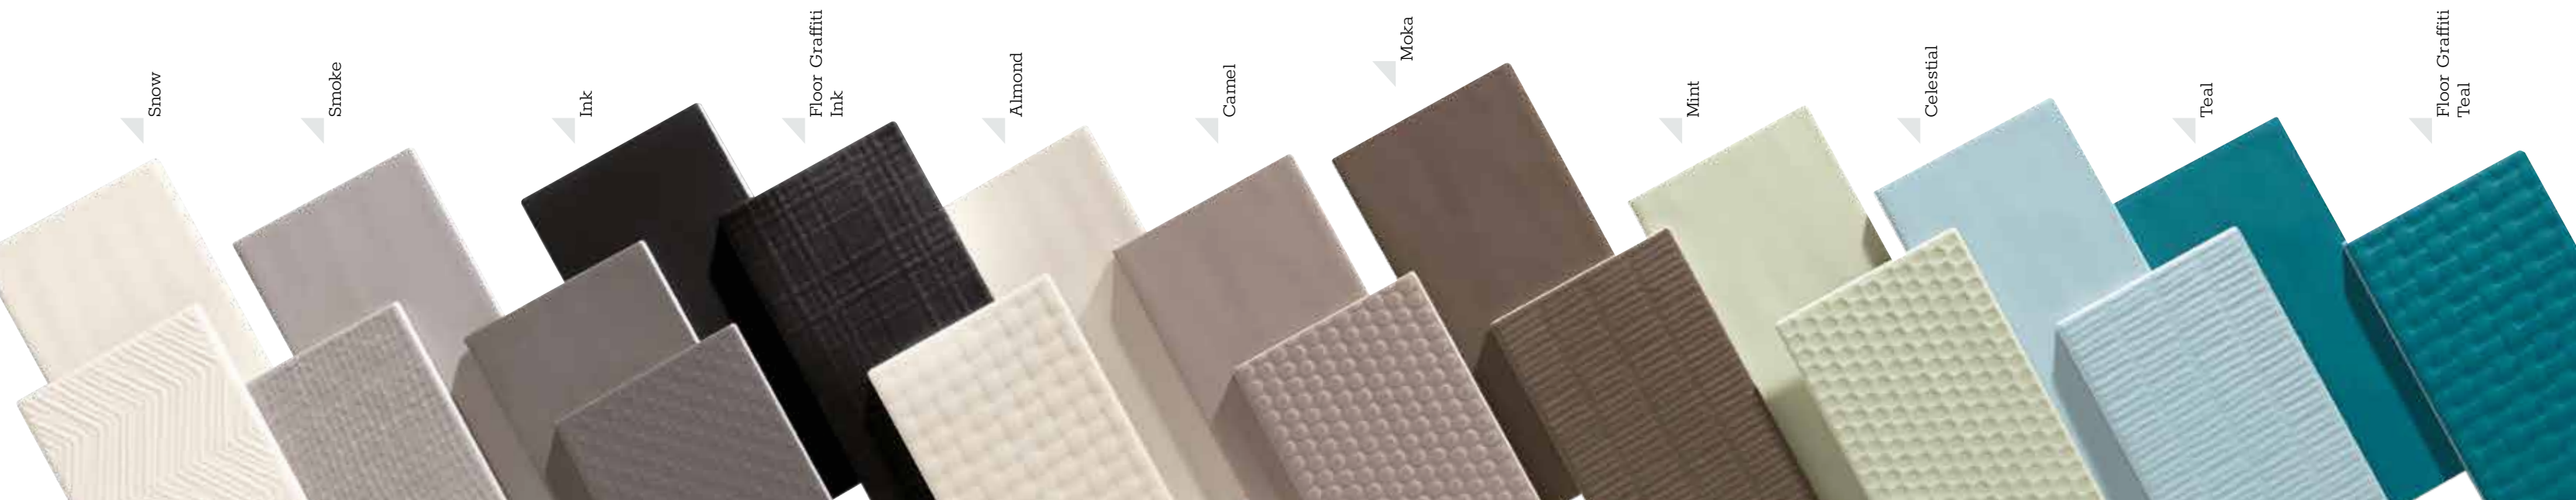

# Floor20

Ispirazioni moderne per otto disegni a rilievo su una superficie matt.

La collezione Floor20 di Tonalite offre un modo nuovo di giocare con i rivestimenti.

Un unico formato 10×20 declinato in 10 colori matt miscelati in scatola con 8 disegni a rilievo.

# Floor20

1 formato/size

10x20 4"x8"

Tecnologia/Technology

Gres smaltato Cat. BIIa/Glazed Single-fired Tiles Cat. BIIa

10 colori/colours

Floor Graffiti  
Snow

Floor Graffiti  
Smoke