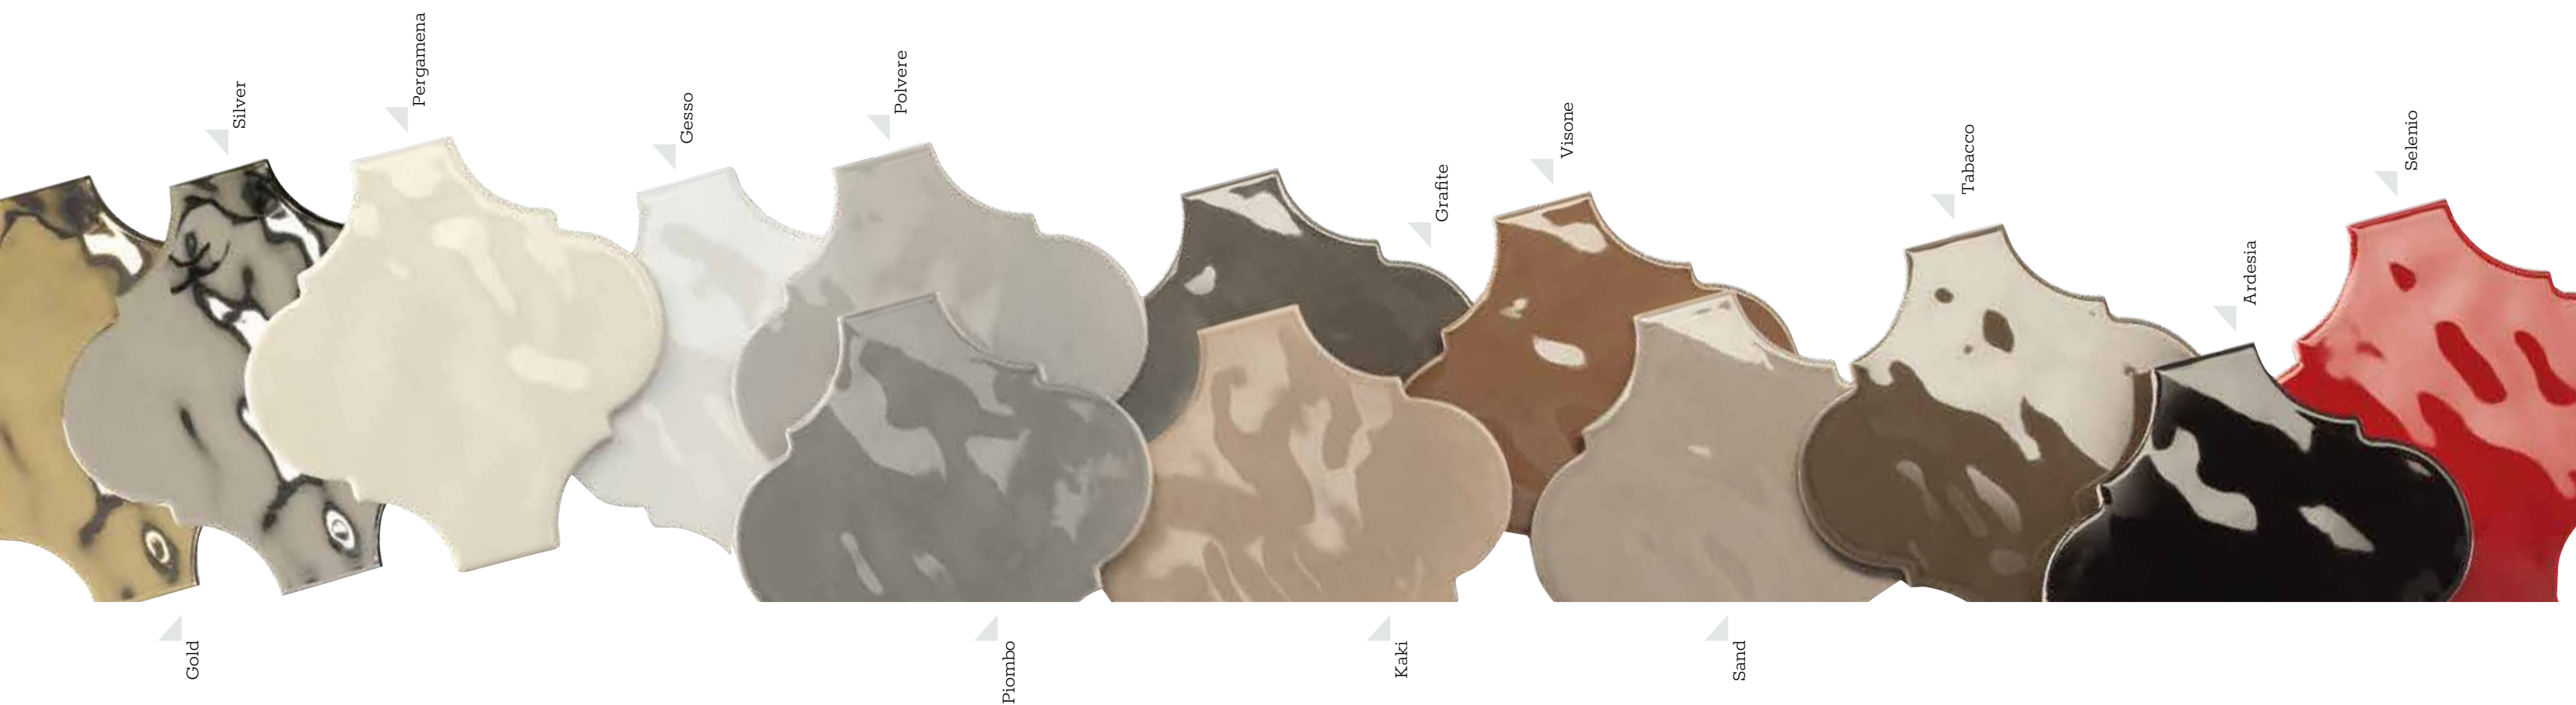

Arabesque Silk

Made
in Italy,
with
Passion

SISTEMA  **Arabesque Silk**

Tecnologia/Technology

Gres smaltato Cat. BIIa/Glazed Single-fired Tiles Cat. BIIa

1 formato/size

14,5x14,5 5.7"x5.7"

16 colori/colours

Arabesque
Silk

- 1
Gesso ARA1630
14,5x14,5 5.7"x5.7"
- 2
Polvere ARA1632
14,5x14,5 5.7"x5.7"
- 3
Ardesia ARA1639
14,5x14,5 5.7"x5.7"

Ardesia

Selenio

Gesso

Pergamena

Kaki

Visone

Grafite

Sand

Tabacco

ARA1632
14,5x14,5 5.7"x5.7"

ARA1633
14,5x14,5 5.7"x5.7"

ARA1634
14,5x14,5 5.7"x5.7"

ARA1637
14,5x14,5 5.7"x5.7"

ARA1638
14,5x14,5 5.7"x5.7"

Vendita minima 1 m² = 2 colli
 Minimum sale 1 m² = 2 packs

Caratteristiche/Features

La serie "Arabesque Silk" è prodotta in gres smaltato e appartiene al Gruppo BIIa (norma UNI EN 14411) della normativa europea vigente. Inoltre le piastrelle rispondono ai requisiti imposti dal marchio CE.